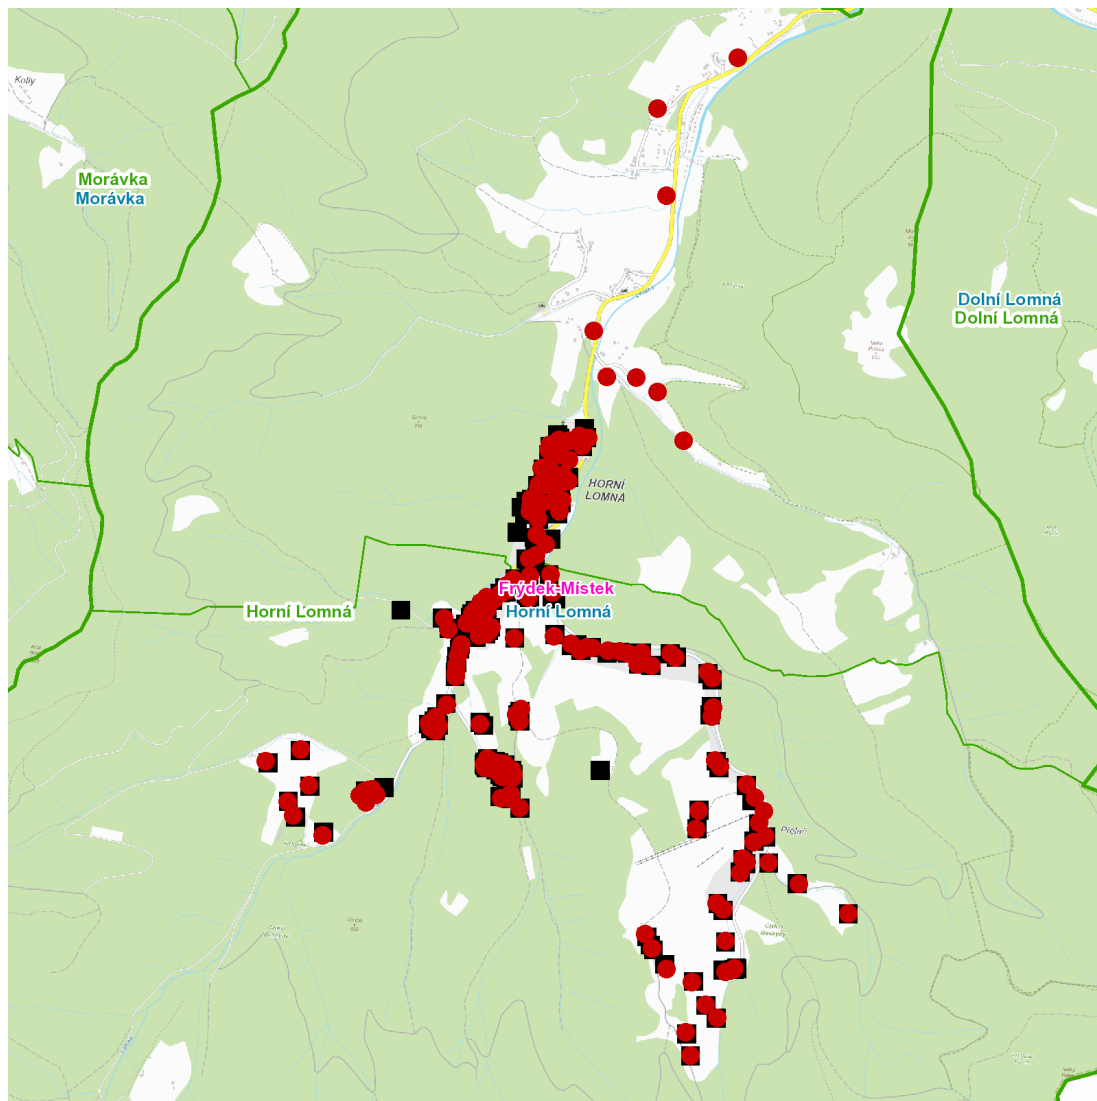

## Plánovaná odstávka zahrnuje tyto lokality:

### Horní Lomná (okres Frýdek-Místek)

č. p. 1, 2, 5-10, 12-32, 34, 36-40, 42, 44-48, 50, 54, 55, 58, 60, 62, 66, 67, 74, 79, 80, 81, 83, 84, 87, 88, 90, 91, 92, 93, 95, 97, 98, 102, 105, 106, 107, 108, 120, 121, 122, 123, 125-130, 135, 139, 140, 141, 142, 144, 147, 148, 150

č. ev. 16, 17, 18, 21, 22, 24, 25, 27-31, 33, 34, 35, 37, 38, 40, 41, 45, 49, 52, 55, 72, 75, 76, 86, 87, 88, 98-105, 107, 109, 110, 111, 114, 115, 116, 117, 120, 126-134, 142, 144, 146, 147, 148, 150, 152, 156, 158, 160, 161, 163, 165, 178, 179

**dne 22. 11. 2024 od 7:30 do 15:30 hodin****Orientační mapový podklad odstávkou dotčených lokalit****VYSVĚTLIVKY**

- – adresy dotčené odstávkou elektřiny
- – místa připojení k elektrické síti dotčená odstávkou