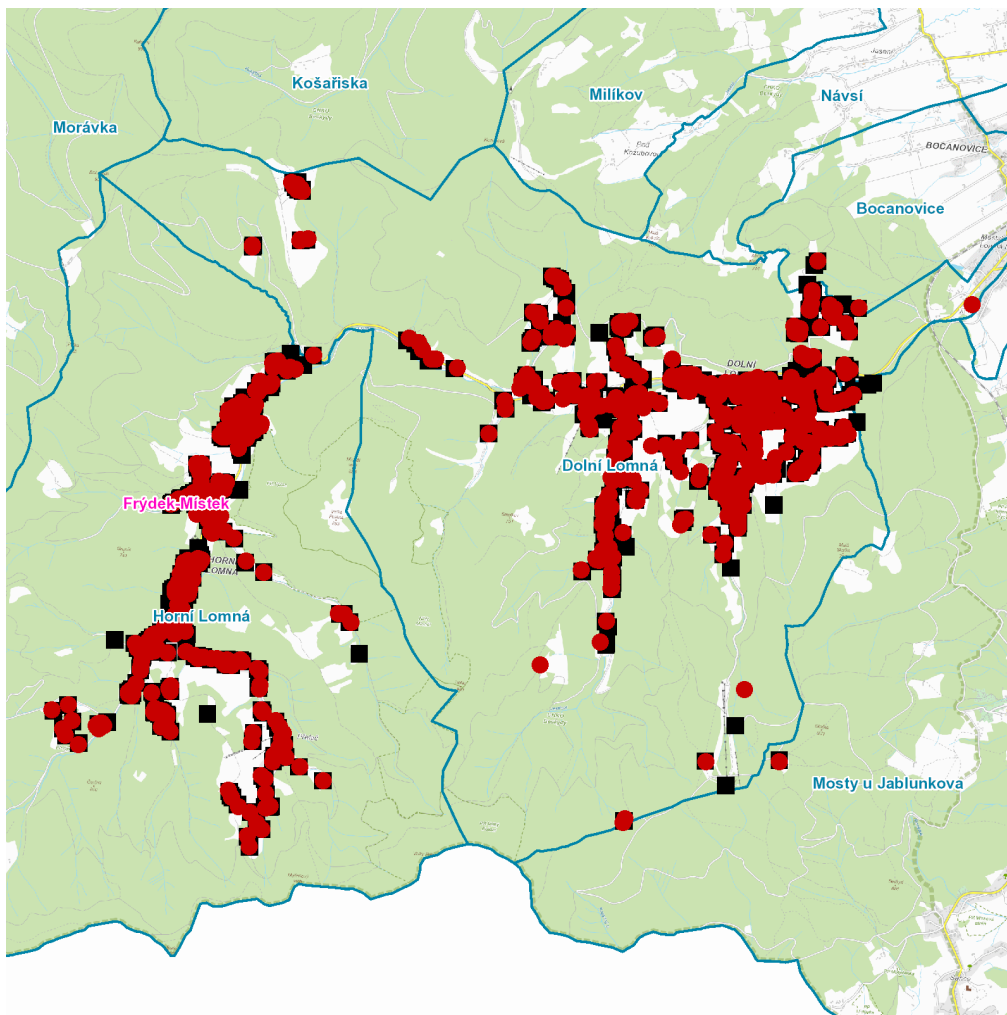

dne **11. 12. 2024** od **7:30** do **14:30** hodin

Plánovaná odstávka zahrnuje tyto lokality:**Bocanovice (okres Frýdek-Místek)**

č. p. 45, 59

Dolní Lomná (okres Frýdek-Místek)

č. p. 9, 10, 13, 14, 15, 17, 19, 22, 23, 25-36, 38-44, 46, 49-53, 55-63, 65-78, 81, 82, 84, 85, 86, 88-95, 98, 99, 101, 102, 103, 105, 106, 107, 108, 110-114, 116-120, 122-127, 129, 134, 135, 136, 138, 139, 140, 141, 143, 144, 145, 146, 148, 149, 150, 152, 154, 155, 157-161, 163-167, 169-175, 177-181, 186, 188, 189, 191-200, 202, 203, 204, 206, 207, 209, 210, 211, 214, 215, 217-237, 240-255, 257, 258, 259, 261-267, 269, 270, 272, 273, 274, 276-286, 289, 290, 291, 293-306, 308, 309, 312-316, 319-328, 331-336, 338, 339, 340, 342, 347, 540

Mosty u Jablunkova (okres Frýdek-Místek)

č. p. 368, 1096, 1175

č. ev. 139

kat. území **Staré Město u Bruntálu** (kód **613312**): parcelní č. 1940/4

UPOZORNĚNÍ

Dotčené zařízení distribuční soustavy je nutné i v době odstávky považovat za zařízení pod napětím, a proto vás žádáme o dodržení všech zásad bezpečnosti a provedení opatření potřebných k zamezení případných škod na zdraví a majetku. | Provozovatelé výroben elektřiny jsou povinni zajistit přerušeni dodávky elektřiny z výroby do vypnutého úseku distribuční soustavy.

dne 11. 12. 2024 od 7:30 do 14:30 hodin**Orientační mapový podklad odstávkou dotčených lokalit****VYSVĚTLIVKY**

- – adresy dotčené odstávkou elektřiny
- – místa připojení k elektrické síti dotčená odstávkou

INFORMACE ZASLÁNA

IDDS: zi6bmm4 (Obec Bocanovice)
IDDS: 3nbbi5p (Obec Dolní Lomná)
IDDS: bzdar2p (Obec Horní Lomná)
IDDS: xx9bcnf (Obec Mosty u Jablunkova)
IDDS: 787b2gd (Obec Staré Město)